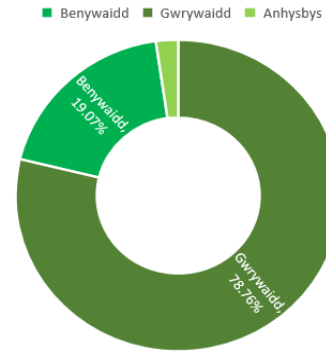

## Canran ffurflenni yn ôl Rhywedd

1 Ebrill 2019 – 31 Mawrth 2020

Cyflwynwyd 7137 o  
ffurflenni Defnyddio Grym

342 o swyddogion  
wedi'u hanafu'n  
gorfforol

173 o swyddogion  
wedi'u hymosod  
arnynt yn fwriadol