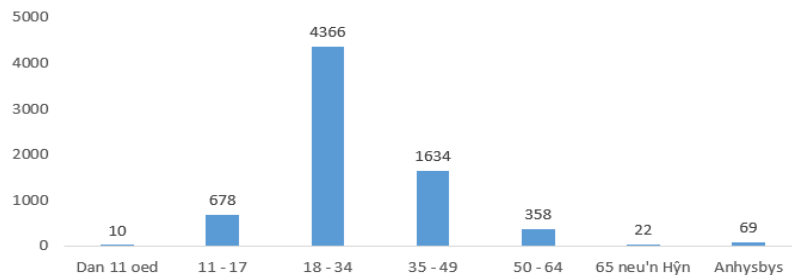

Nifer y Ffurflenni yn ôl Oedran Canfyddedig y Bobl Dan Sylw