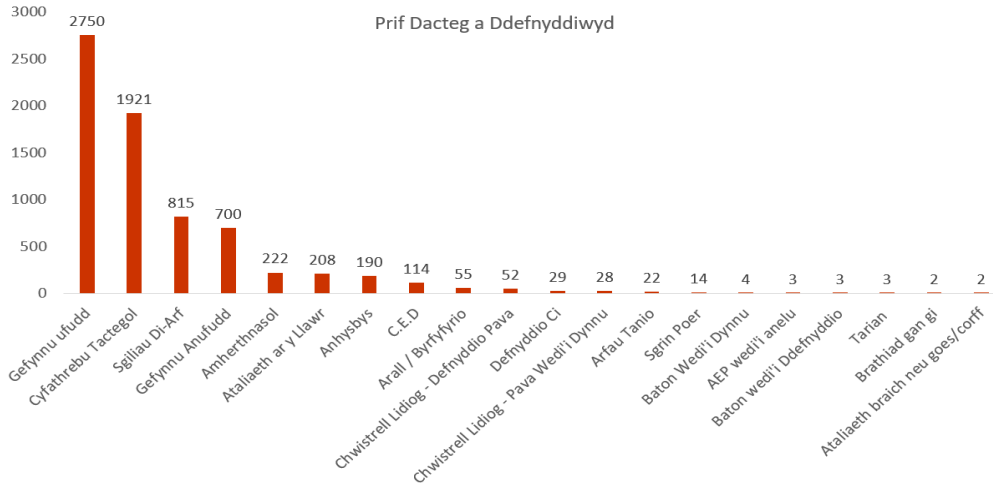

## Canran ffurflenni yn ôl Rhywedd

1 Ebrill 2019 – 31 Mawrth 2020

Cyflwynwyd 7137 o  
ffurflenni Defnyddio Grym

342 o swyddogion  
wedi'u hanafu'n  
gorfforol

173 o swyddogion  
wedi'u hymosod  
arnynt yn fwriadol