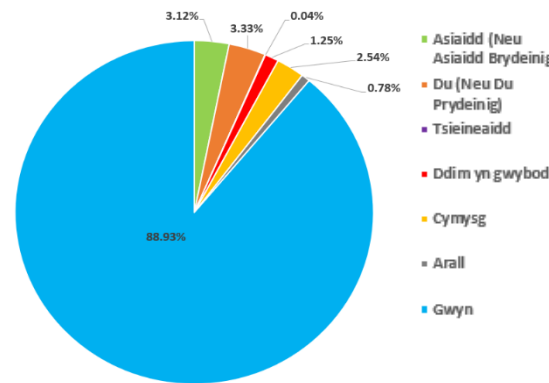

Canran ffurflenni yn ol Ethnigrwydd